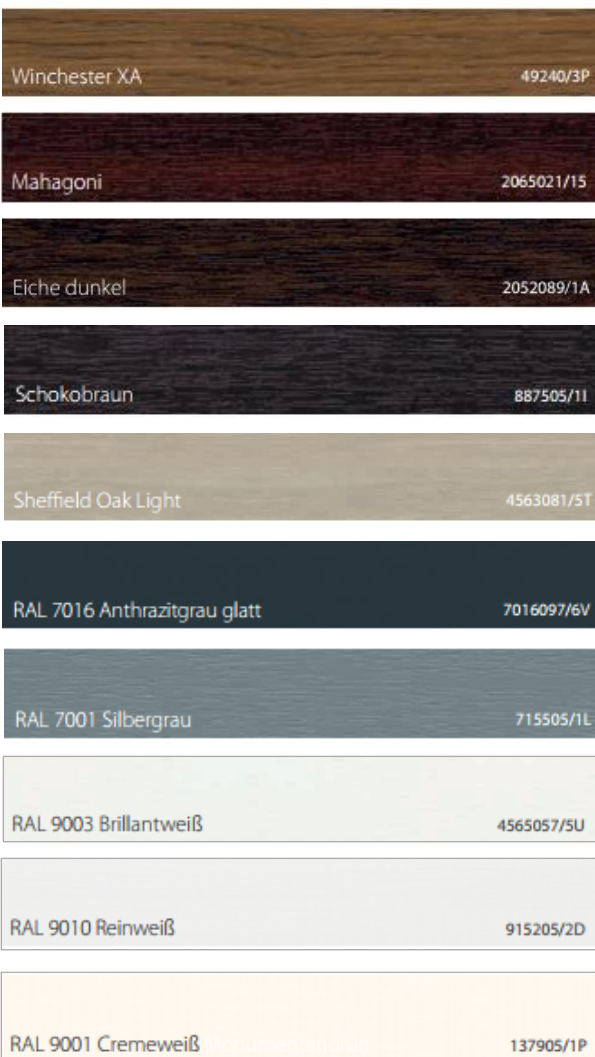

Nem standard